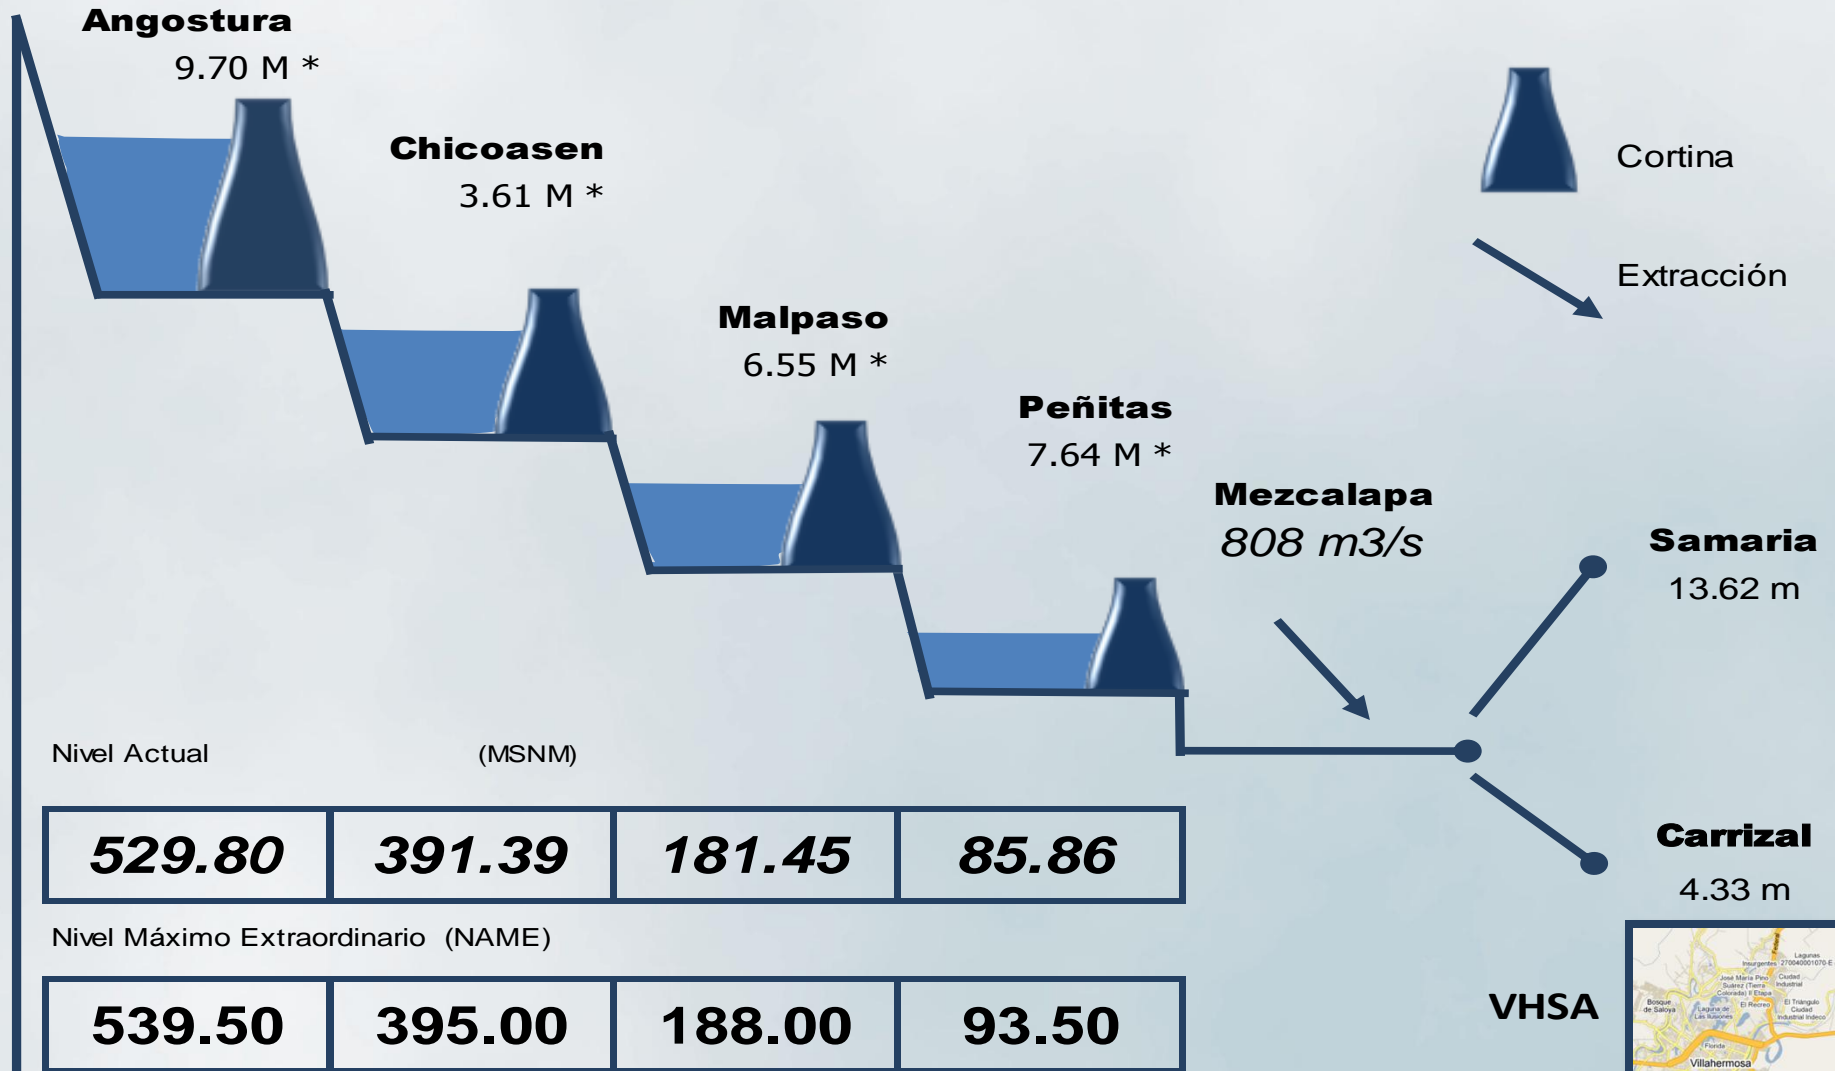

DIRECCIÓN LOCAL TABASCO
SEGUIMIENTO DE LOS NIVELES DE RÍOS
 COMPARADOS ENTRE 8:00 DE AYER A LAS 08:00 HORAS DE HOY
 F02-DLTAB-PR-10

MIÉRCOLES 08 DE FEBRERO 2012

*NAMO: Nivel Máximo

DÍA ANTERIOR		NAMO*	Nivel Actual	Variación en 24 Horas			Diferencia al NAMO		
13.24	SAMARIA Ranchería Habanero	14.90	13.62	ASCENDIÓ	38.00	CM	ABAJO	1.28	M
4.22	CARRIZAL Ranchería González	8.77	4.33	ASCENDIÓ	11.00	CM	ABAJO	4.44	M
25.19	PUYACATENGO	29.65	25.18	DESCENDIÓ	1.00	CM	ABAJO	4.47	M
16.57	TACOTALPA Tapijulapa	24.63	16.52	DESCENDIÓ	5.00	CM	ABAJO	8.11	M
19.77	PICHUCALCO San Joaquín	23.12	19.90	ASCENDIÓ	13.00	CM	ABAJO	3.22	M
34.22	TEAPA	37.71	34.25	ASCENDIÓ	3.00	CM	ABAJO	3.46	M
4.45	LA SIERRA Pueblo Nuevo	7.49	4.26	DESCENDIÓ	19.00	CM	ABAJO	3.23	M
1.70	GRIJALVA Muelle	5.24	1.69	DESCENDIÓ	1.00	CM	ABAJO	3.55	M
3.35	TULIJÁ Salto de Agua	10.99	3.49	ASCENDIÓ	14.00	CM	ABAJO	7.50	M
2.76	PUXCATÁN Macuspana	9.85	2.92	ASCENDIÓ	16.00	CM	ABAJO	6.93	M
14.60	USUMACINTA Boca del Cerro	19.21	14.72	ASCENDIÓ	12.00	CM	ABAJO	4.49	M

MIÉRCOLES 08 DE FEBRERO 2012

* Este valor es la diferencia entre NAME y el Nivel Actual

MIÉRCOLES 08 DE FEBRERO 2012

Estación de medición	Lluvias registradas	Temp. °C	
		Máx.	Min.
Villahermosa	0.0 mm	24.7 °C	21.0 °C
Ra. González, Centro	0.0 mm	26.0 °C	21.0 °C
Pueblo Nuevo, Centro.	3.4 mm	26.0 °C	20.0 °C
Porvenir, Centro	6.5 mm	27.0 °C	18.0 °C
Cárdenas	10.0 mm	23.0 °C	17.0 °C
Oxolotán	2.0 mm	26.0 °C	21.5 °C
Puyacatengo	3.5 mm	27.0 °C	21.5 °C
Tapijulapa	4.8 mm	28.5 °C	21.0 °C
Teapa	2.3 mm	26.0 °C	19.0 °C
Macuspana	0.3 mm	27.0 °C	20.5 °C
Boca del Cerro, Tenosique	0.2 mm	26.0 °C	21.0 °C
San Pedro, Balancán	0.2 mm	29.0 °C	21.5 °C
Emiliano Zapata	1.2 mm	26.0 °C	21.0 °C